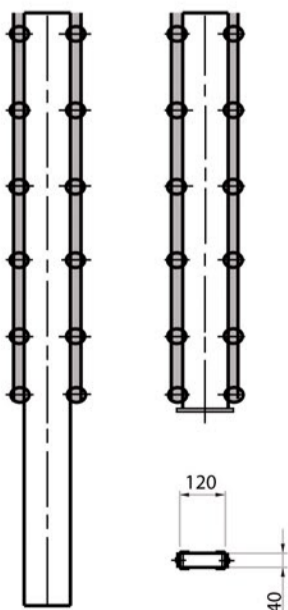

Zaunhöhe mm	Pfostenlänge mm
630	1000
830	1200
1030	1500
1230	1700
1430	2000
1630	2200
1830	2400